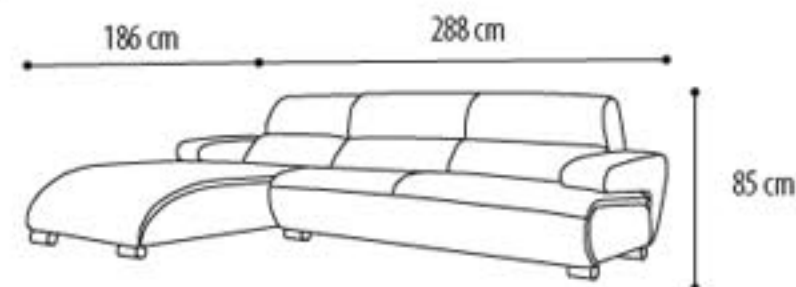

COMO

P

N

Kolor obicia wykorzystany w aranżacji / Upholstery colour applied in the decor / Beschlagfarbe angewendet bei der Arrangierung / цвет обивки, использованный в экспозиции: 2B-052