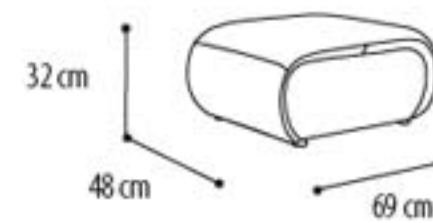

COMO

P

N

Kolor obicia wykorzystany w aranżacji / Upholstery colour applied in the decor / Beschlagfarbe angewendet bei der Arrangierung / цвет обивки, использованный в экспозиции: 2B-052